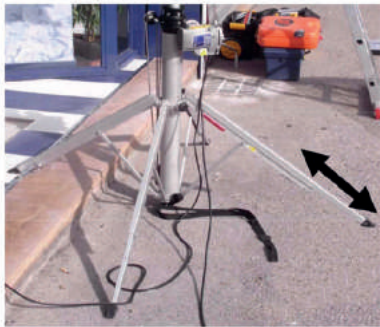

# DRAAGBARE MONTAGE LIFT: KSF CM 340 & CM 520

UNIVERSEEL, SNEL  
EN UITERST VRIENDELIJK IN HET GEBRUIK

## SPECIFICATIES:

Ingebouwde waterpas in de mast.  
Zo kunt u de horizontale positie  
van het plateau eenvoudig controleren.

Het vouwbare platform (5,3 kg/  
440 x 750mm) is draaibaar over 360°  
Het kan tevens in iedere positie geblokkeerd worden.

4 in lengte verstelbare poten  
voor stabiele plaatsing.

**4° poot is inklapbaar,  
om strak tegen de muur  
te kunnen werken.**

Bij stroomstoring ook  
met draaislinger te bedienen.

- De KSF draagbare montage lift is een lichtgewicht montagelift om op een eenvoudige manier zware objecten, die op hoogte gemonteerd moeten worden, snel in positie te brengen.
- Eenvoudig en snel door één persoon op te zetten en te verplaatsen.
- Voorzien van een remote-bediening voor optimaal bedieningsgemak en veiligheid.
- Gemaakt uit degelijk geëxtrudeerd aluminium.
- Uiterst stabiel te plaatsen, ook op een ondergrond met ongelijke hoogtes.
- Door de regelbare snelheid is het mogelijk om het te heffen object op de millimeter nauwkeurig op zijn plaats te krijgen.
- Door de flexibiliteit van de montagelift kan één persoon het werk verrichten waar er voorheen twee personen nodig waren.
- De CM 340 montagelift wordt geleverd inclusief twee draagtassen.
- Geschikt voor het monteren van o.a.: zonweringen, rolluiken, roldeuren, airco units, kozijnen, plafondplaten, kabelgoten, projectieschermen, ...