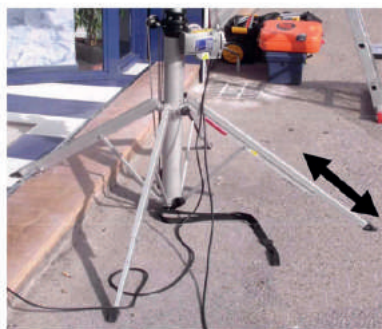

UNIVERSEL, RAPIDE
ET EXTRÊMEMENT CONVIVIALE À L'USAGE

CARACTÉRISTIQUES TECHNIQUES :

Niveau à bulle intégré dans le mât.
Ceci vous permet d'ajuster la position horizontale
du plateau facilement.

La plate-forme repliable (5,3 kg)
440 x 750mm) est orientable sur 360°.
Il peut également être verrouillé dans n'importe quelle position.

4 pieds réglables en longueur
pour un placement stable.

**La 4ème jambe est pliable,
d'être serré contre le mur
pour pouvoir travailler.**

En cas de panne de courant,
il est également possible de
avec une manivelle.

- Le lève-personnes portable KSF est un lève-personnes léger qui permet de positionner facilement des objets lourds qui doivent être montés en hauteur.
- Facile et rapide à installer et à déplacer par une seule personne.
- Equipé d'une télécommande pour une facilité d'utilisation et une sécurité optimales.
- Fabriqué en aluminium extrudé massif.
- Extrêmement stable, même sur une surface de hauteur inégale.
- Grâce à la vitesse réglable, il est possible de soulever l'objet au millimètre près pour le mettre en place.
- Grâce à la flexibilité de l'élévateur de montage, une seule personne peut effectuer le travail là où deux personnes étaient nécessaires auparavant.
- Le monte-charge CM 340 est livré avec deux sacs de transport.
- Convient pour le montage d'auvents, volets roulants, volets roulants, volets roulants, climatiseurs, châssis de fenêtres, etc, ...