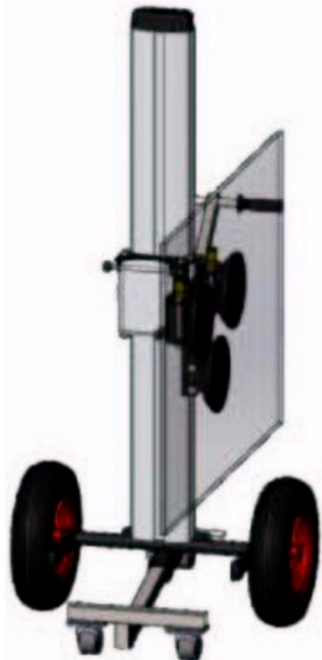

UPTer 180
 Serie GT 1

180 kg / 1,6 m

- Veilig en zonder veel moeite laden, lossen, transporteren, liften, roteren en plaatsen
- Compact, robuust en veilig ontwerp
- Last perfect controleerbaar dankzij het hefboomeffect van de handgreep
- Verschuifbaar onderstel met vergrendeling & rem
- Alle beweegbare onderdelen zijn eenvoudig vergrendelbaar voor uw veiligheid
- Demonteerbaar voor transport
- Operationeel in minder dan een minuut
- Grote puncture proof banden
- Glas roteren tot 2400mm x 2400mm
- Mast 90° draaibaar voor smalle doorgangen
- Capaciteit 1 persoon: 80kg
- Capaciteit 2 personen: 180kg
- Capaciteit zuignap 65kg/stuk (minimum)
- Gepatenteerde, stille windas
- Stalen kabel in een afgesloten behuizing
- Automatische rem, vergrendeling